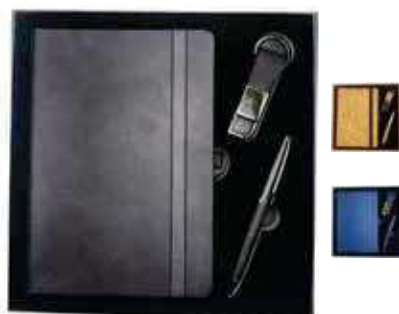

C prem 07 i**Coffret Bloc Note strié
+ Stylo**

Porte-cartes, un stylo, une clé USB et un porte-clés.

C prem 08 i**Coffret 3 Pièces**

Porte-cartes, un stylo, une clé USB et un porte-clés.

C prem 09 i**Coffret 3 Pièces**

Porte-cartes, un stylo, une clé USB et un porte-clés.

C prem 10 i**Coffret 3 pièces**

Bloc-notes, stylo, et porte-clés.

C prem 11 i**Coffret 4 Pièces**

Bloc-notes, stylo, porte-cartes et porte-clés.

Coffret prestige